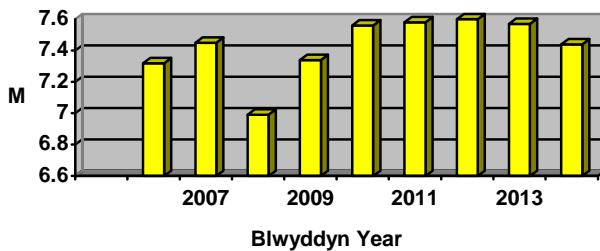

Cyfartaledd Hyd / Average Length