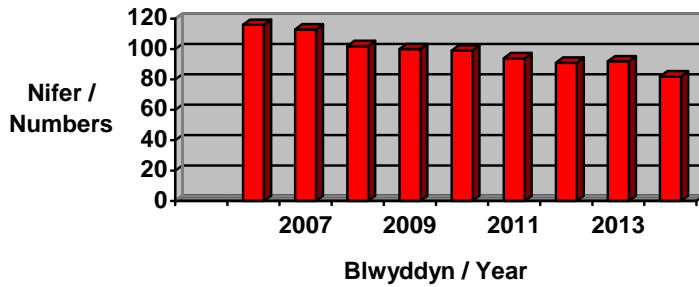

HARBWR ABERMAW HARBOUR

Cymhariaeth o Ystadegau Cychod Comparison of Boat Statistics

| | 2006 | 2007 | 2008 | 2009 | 2010 | 2011 | 2012 | 2013 | 2014 |
|--|--------|--------|--------|--------|--------|--------|--------|--------|--------|
| Nifer o Gychod / Number of Boats | 116 | 113 | 102 | 100 | 99 | 94 | 91 | 92 | 82 |
| Cyfanswm Hydoedd / Total LOA | 848.72 | 842.29 | 713.04 | 734.29 | 748.22 | 712.84 | 691.38 | 696.16 | 610.37 |
| Cyfartaledd Hyd / Average Length | 7.32 | 7.45 | 6.99 | 7.34 | 7.56 | 7.58 | 7.6 | 7.57 | 7.44 |
| Cyfanswm Dyfnder / Total Draught | 100.15 | 101.26 | 84.47 | 92.39 | 87.82 | 83.42 | 81.92 | 83.82 | 76.45 |
| Cyfartaledd Dyfnder / Average Draught | 0.86 | 0.90 | 0.83 | 0.92 | 0.89 | 0.89 | 0.9 | 0.91 | 0.93 |

Nifer o Gychod / Number of Boats

Cyfanswm Hydoedd / Total Length

Cyfartaledd Hyd / Average Length

Cyfanswm Dyfnder / Total Draught

Cyfartaledd Dyfnder / Average Draught